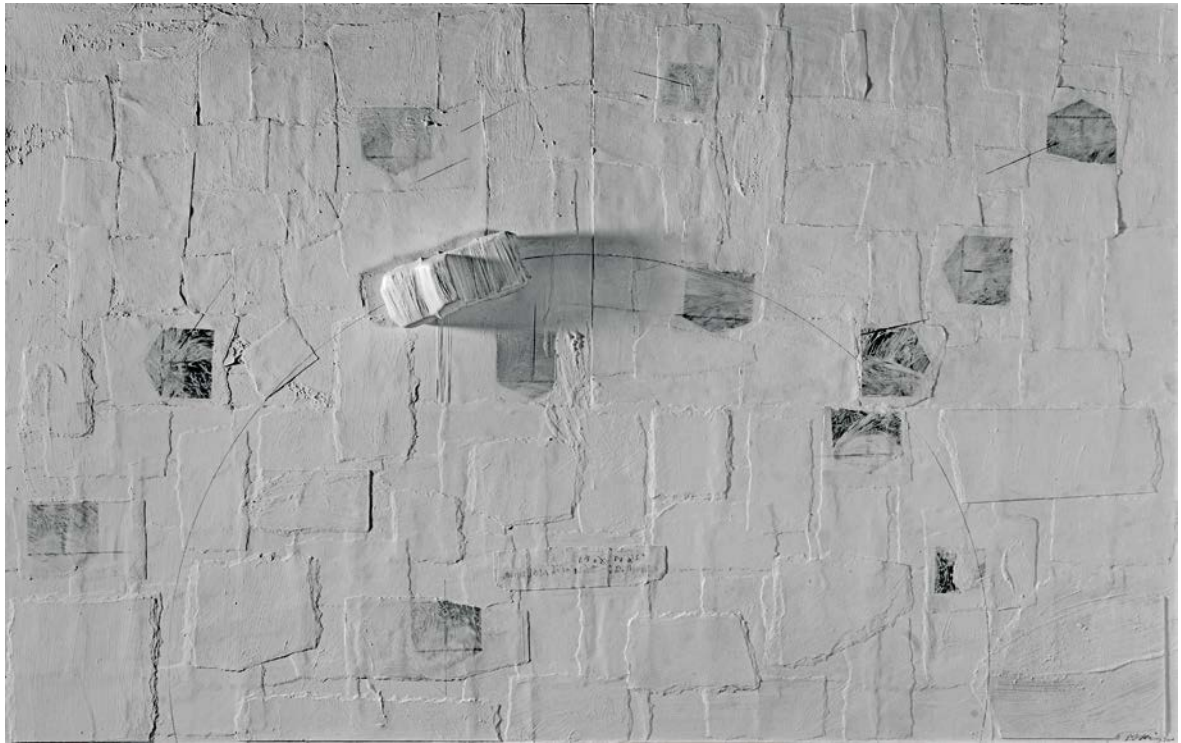

ΠΕΜΠΤΗ ΕΝΟΤΗΤΑ

Trauma
Passing

«Trauma-1», 2003, χαρτί, μολύβι, γραφίτης, σκόνες, κόλλα, 60 X 50 cm

«Trauma-2», 2003, χαρτί, σκόνες, κόλλα, μολύβι, γαλβανισμένη λαμαρίνα, 65 X 130 cm

«Trauma-3», 2003, χαρτί, σκόνες, κόλλα, μολύβι, παιδικό παιχνίδι, 90 X 140 cm

«Trauma-4», 2004, χαρτί, σκόνες, κόλλα, μολύβι, ακρυλικό, παιδικό παιχνίδι, 74 X 138 cm

«Trauma-5», 2004, χαρτί, σκόνες, κόλλα, μολύβι, ακρυλικό, παιδικό παιχνίδι, 105 X 85 cm

«Trauma-6», 2004, χαρτί, σκόνες, κόλλα, μολύβι, ακρυλικό, παιδικό παιχνίδι, 105 X 85 cm

«Passing» - εγκατάσταση, 2005, σίδηρο, ανοξειδωτος χάλυβας, 10 X 4,5 X 1,20 m

«Passing» - εγκατάσταση – μέρος, 2005, σίδηρο, ανοξειδωτος χάλυβας, 10 X 4,5 X 1,20 m

«Passing» - εγκατάσταση, 2005, σίδηρο, ανοξείδωτος χάλυβας, 10 X 4,5 X 1,20 m